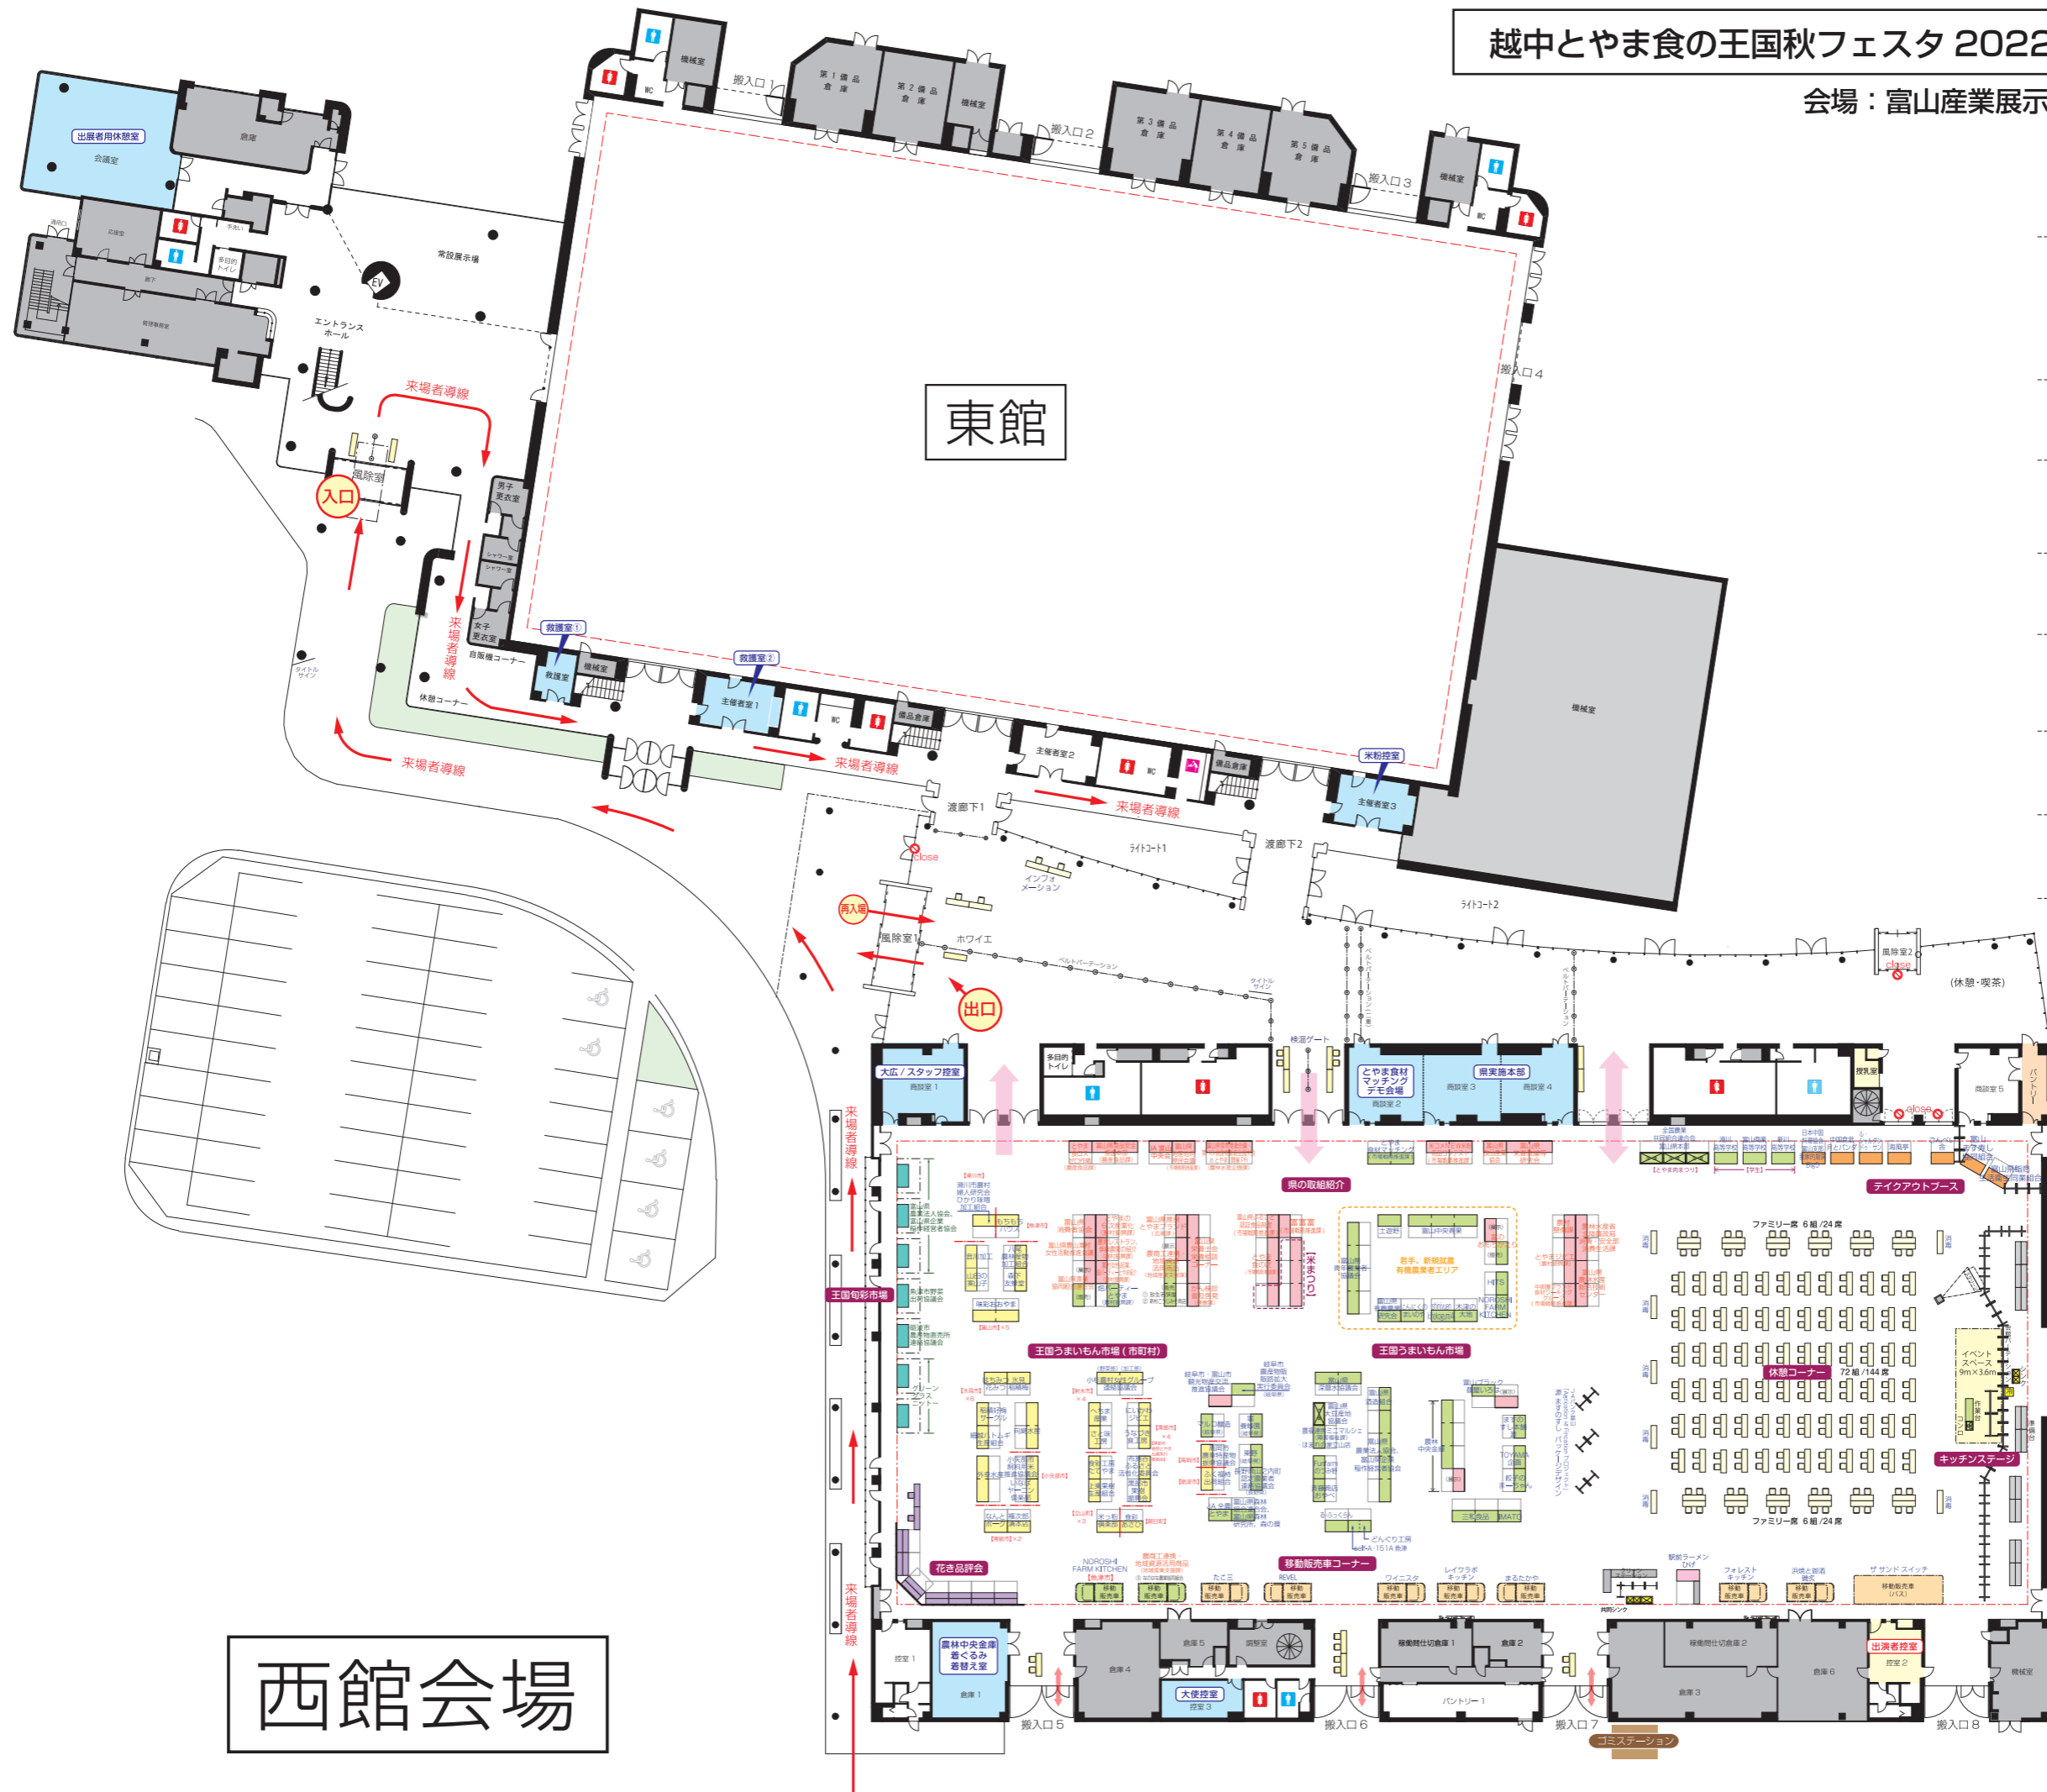

越中とやま食の王国秋フェスタ 2022 〈会場レイアウト〉案

会場：富山産業展示館（テクノホール）／西館

R4.10.21 付

- 凡例
- 販売（対面型）
【小間サイズ / 1小間：w1,800×d1,800】
 - テイクアウト（対面型）
【小間サイズ / 1小間：w1,800×d1,800】
 - 展示（壁付型）
【小間サイズ / 1小間：w1,800×d1,800】
※米まつり含む
 - 王国旬彩市場
【小間サイズ / 1小間：w2,700×d1,800】
 - 飲食（対面型）
【小間サイズ / 1小間：w1,800×d2,700】
 - 花き品評会（壁付型）
【小間サイズ / 1小間：w1,800×d1,800】
 - 移動販売車

西館会場

越中とやま食の王国秋フェスタ 2022 〈会場レイアウト〉案

会場：富山産業展示館（テクノホール）／西館

R4.10.21付

東館

西館会場

S=1/500