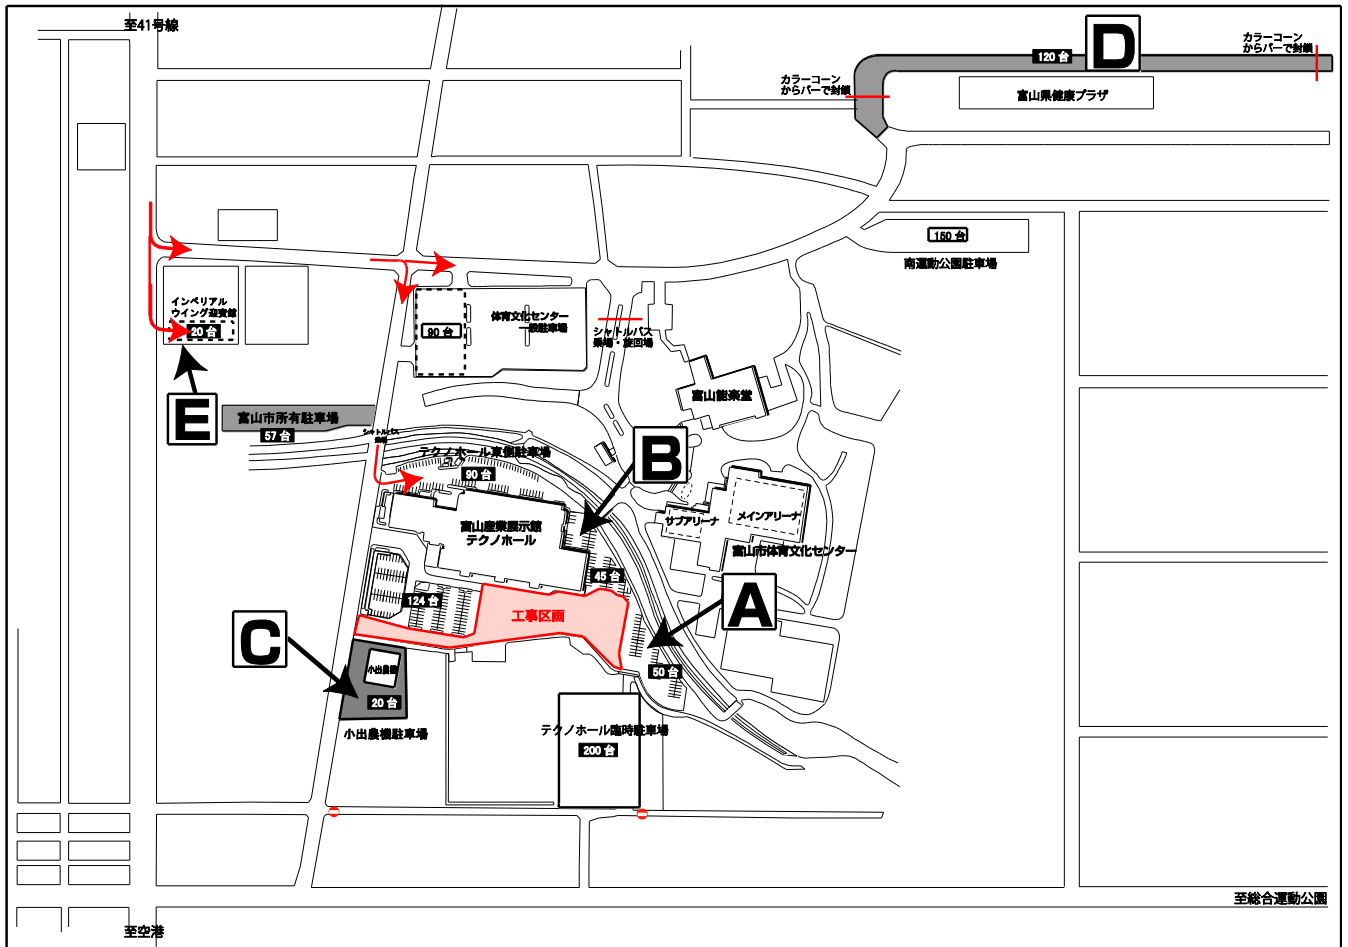

参考：近隣駐車場の借り上げ状況（平成27年度実績）

駐車場	一般	スタッフ	備考
A テクノホール 南側奥搬入口		95	出展者駐車場・補給車両
一般 テクノホール 東側駐車場	90		一般
一般 テクノホール 北側駐車場	124		一般
一般 テクノホール臨時駐車場	200		一般(グラウンド)
一般 体育文化センター駐車場	90		一般
一般 南運動公園駐車場	150		一般
一般 村田製作所駐車場	200		一般
B テクノホール南側第7ゲート前		20	出展者補給車両
C 小出農機駐車場		20	県・ステージ出演者・運営緊急車両
D 健康プラザ外周		120	県・市町村・団体・運営スタッフ
E インペリアルウイング富山迎賓館西側駐車場		20	県・市町村・団体
物販搬入通行証			出展者等
合計	854	180	1034